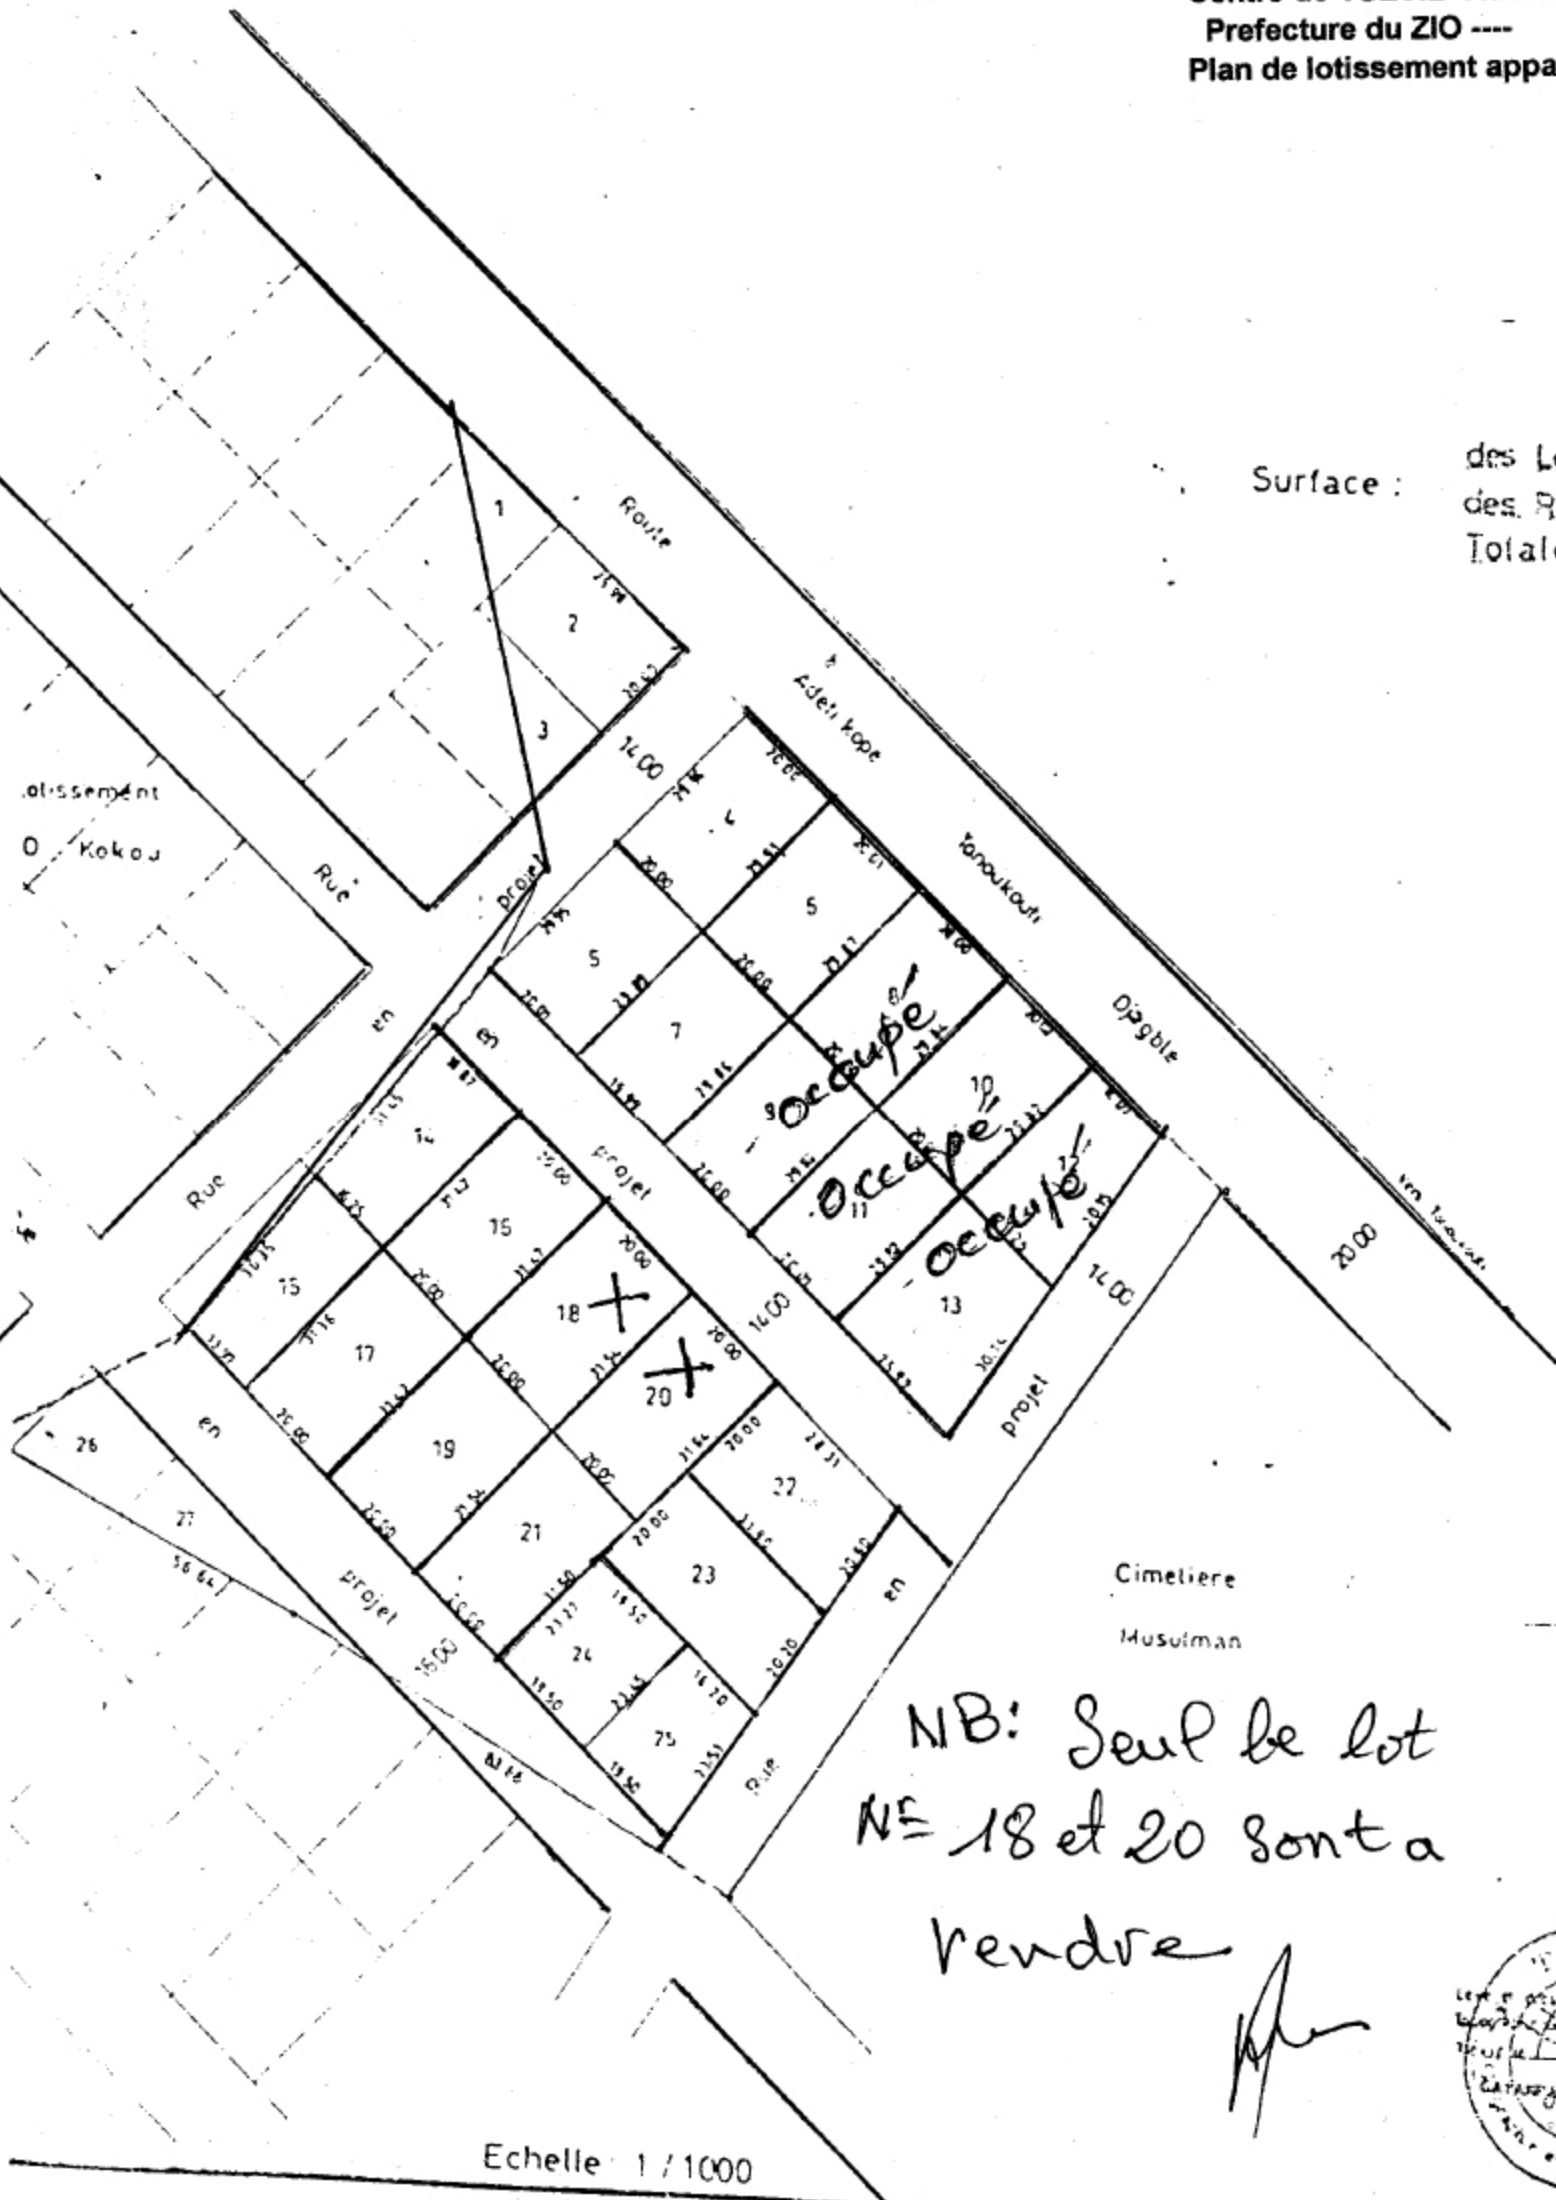

NORD

Centre de TSEVIE- Adetikope
Prefecture du ZIO ----
Plan de lotissement appartenant

Surface : des Lots: 1ha 45a
des Rues: 53a
Totale - 1ha 98a

lotissement
O Kokou

NB: Seul le lot
NE 18 et 20 sont a
vendre

Echelle 1 / 1000